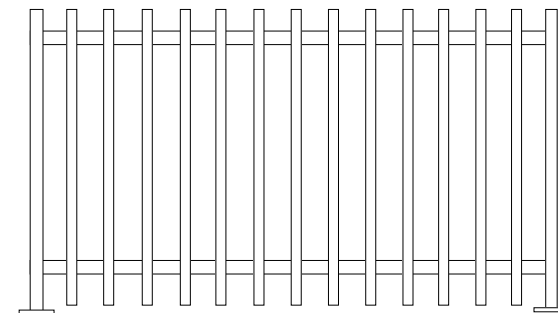

Top straight

Dimensions :
2000 W X 1100 H